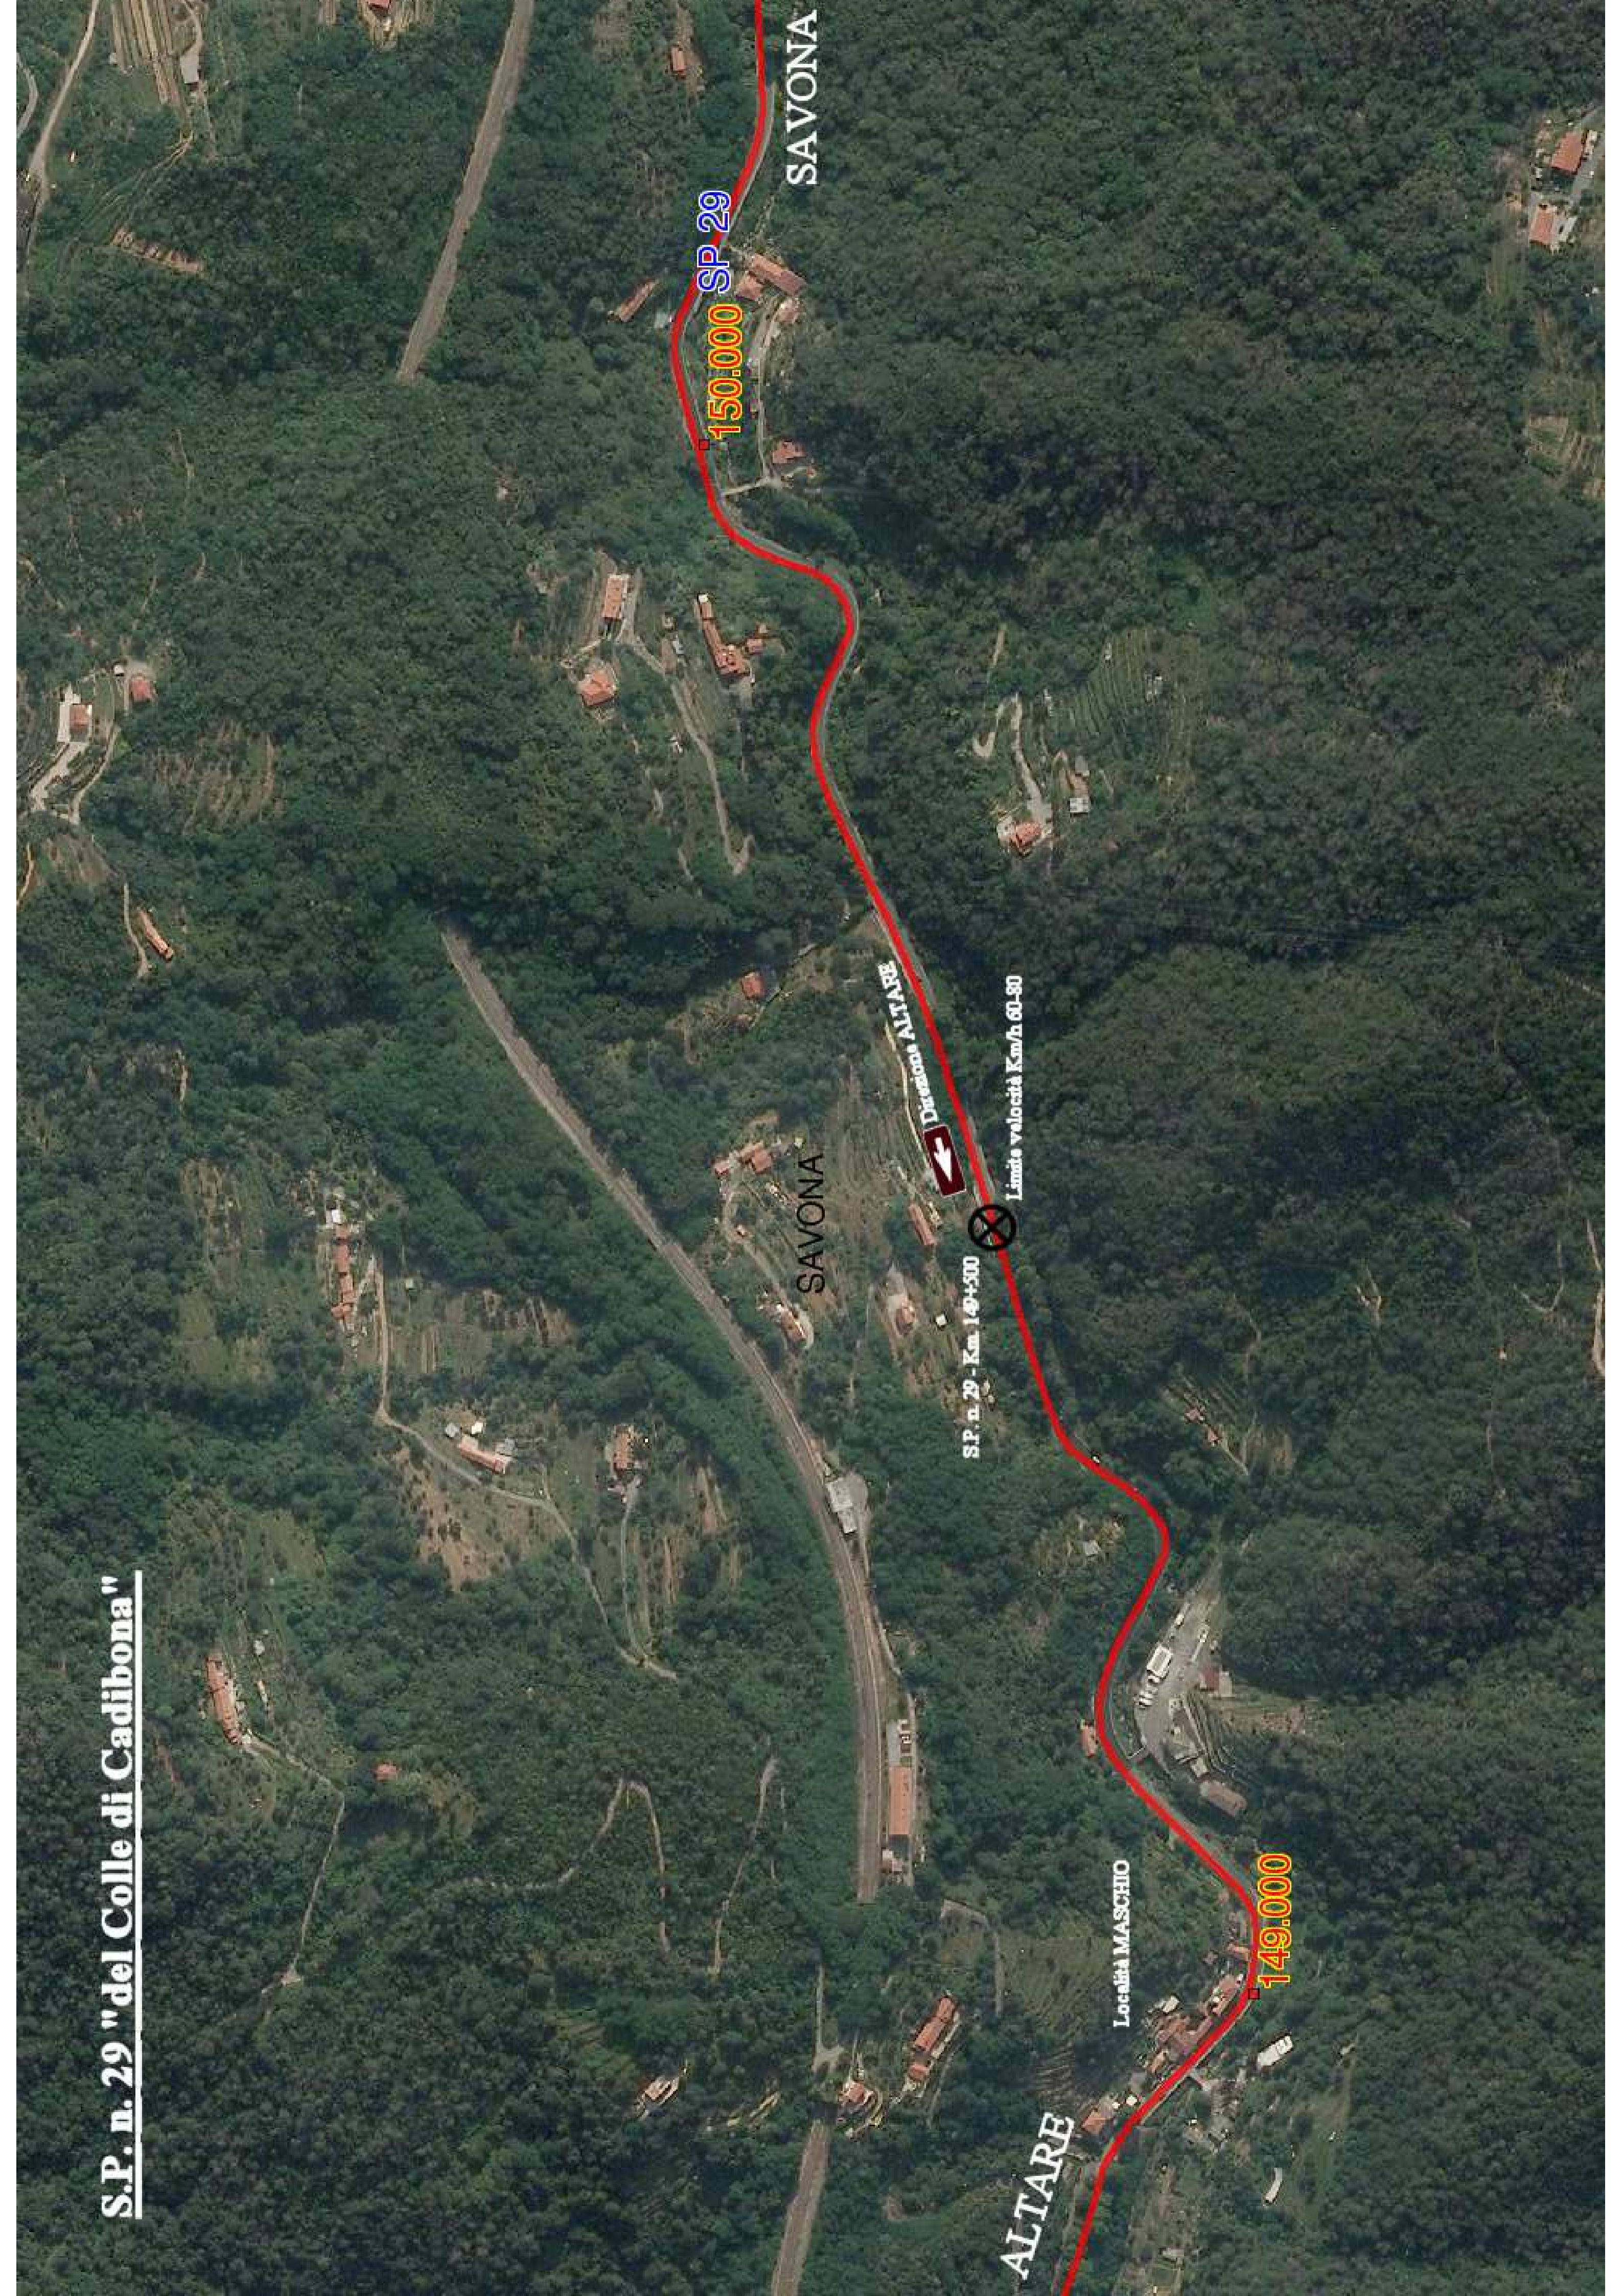

S.P. n. 29 "del Colle di Cadibona"

150.000 SP 29

SAVONA

SAVONA

DIREZIONE ALTARE

S.P. n. 29 - Km. 149+500

Limite velocità Km/h 60-80

Località MASCHIO