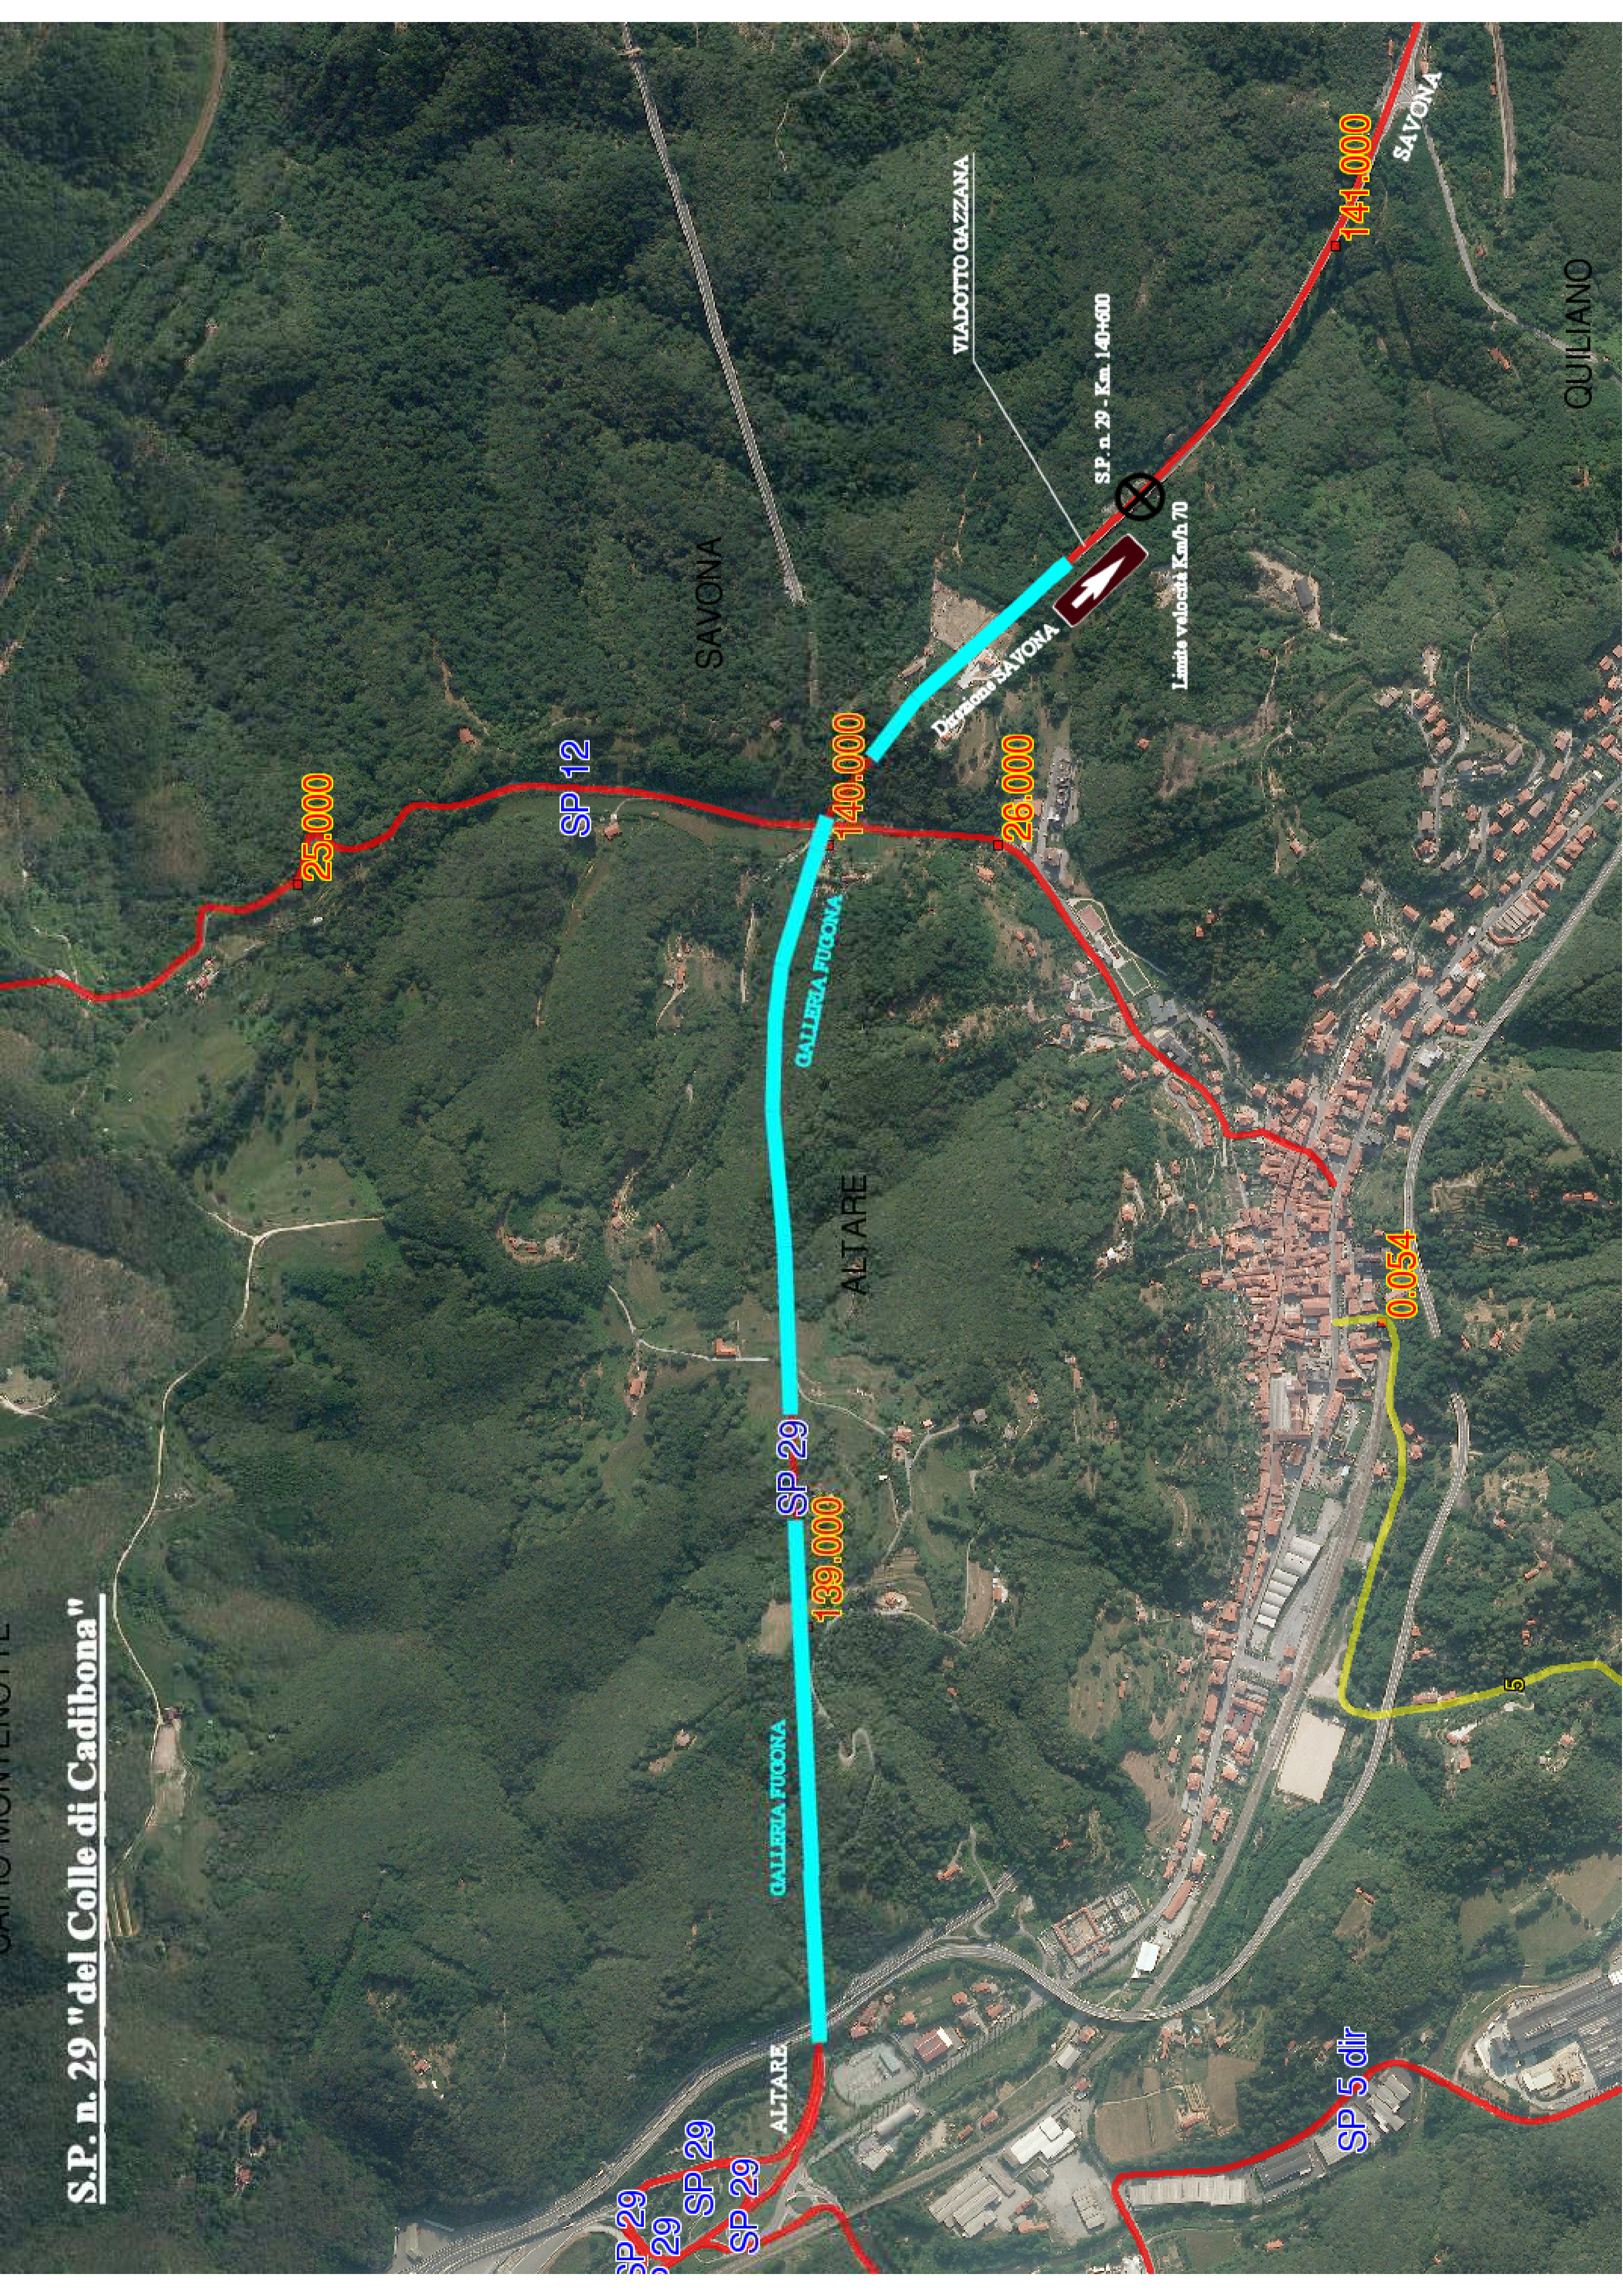

**S.P. n. 29 "del Colle di Cadibona"**

25.000

SP 12

SAVONA

VIADOTTO GAZZANA

S.P. n. 29 - Km. 140+600

Limite velocità Km/h 70

141.000

SAVONA

QUILIANO

GALLERIA FUGONA

140.000

26.000

ALTARE

GALLERIA FUGONA

SP 29

139.000

ALTARE

SP 29

SP 29

SP 29

SP 5 dir

0.054

5