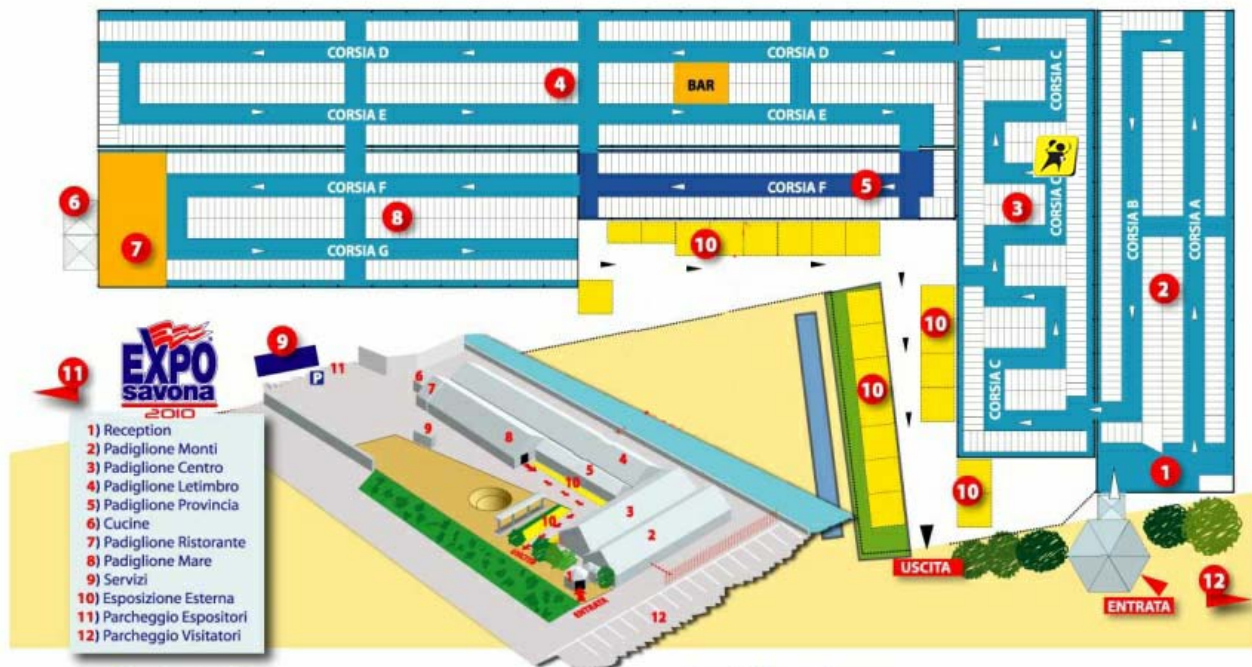

DDS

DISTRIBUTORI AUTOMATICI

6/15 marzo 2010 · SAVONA · P.zza del Popolo

PORTACI QUESTA PAGINA!!!!!!

PER TE SUBITO UN SIMPATICO

OMAGGIO!

PER INFORMAZIONI

Mail: info@didiesse.com